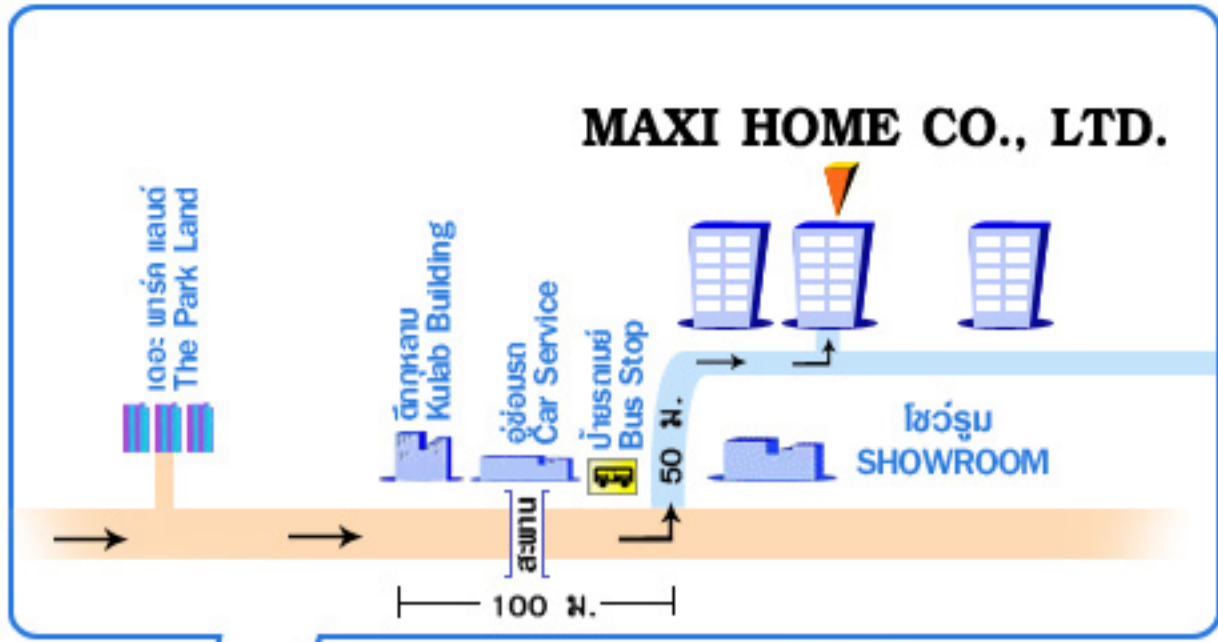

Maxi Home

บริษัท แมกซ์ โฮม จำกัด

12/570 หมู่ 15 ซ.ศรหิรัญ ถ.บางนา-ตราด ต.บางแก้ว อ.บางพลี จ.สมุทรปราการ 10540
 โทร. 66(0)-2397-5835-7 แฟกซ์. 66(0)-2397-5838