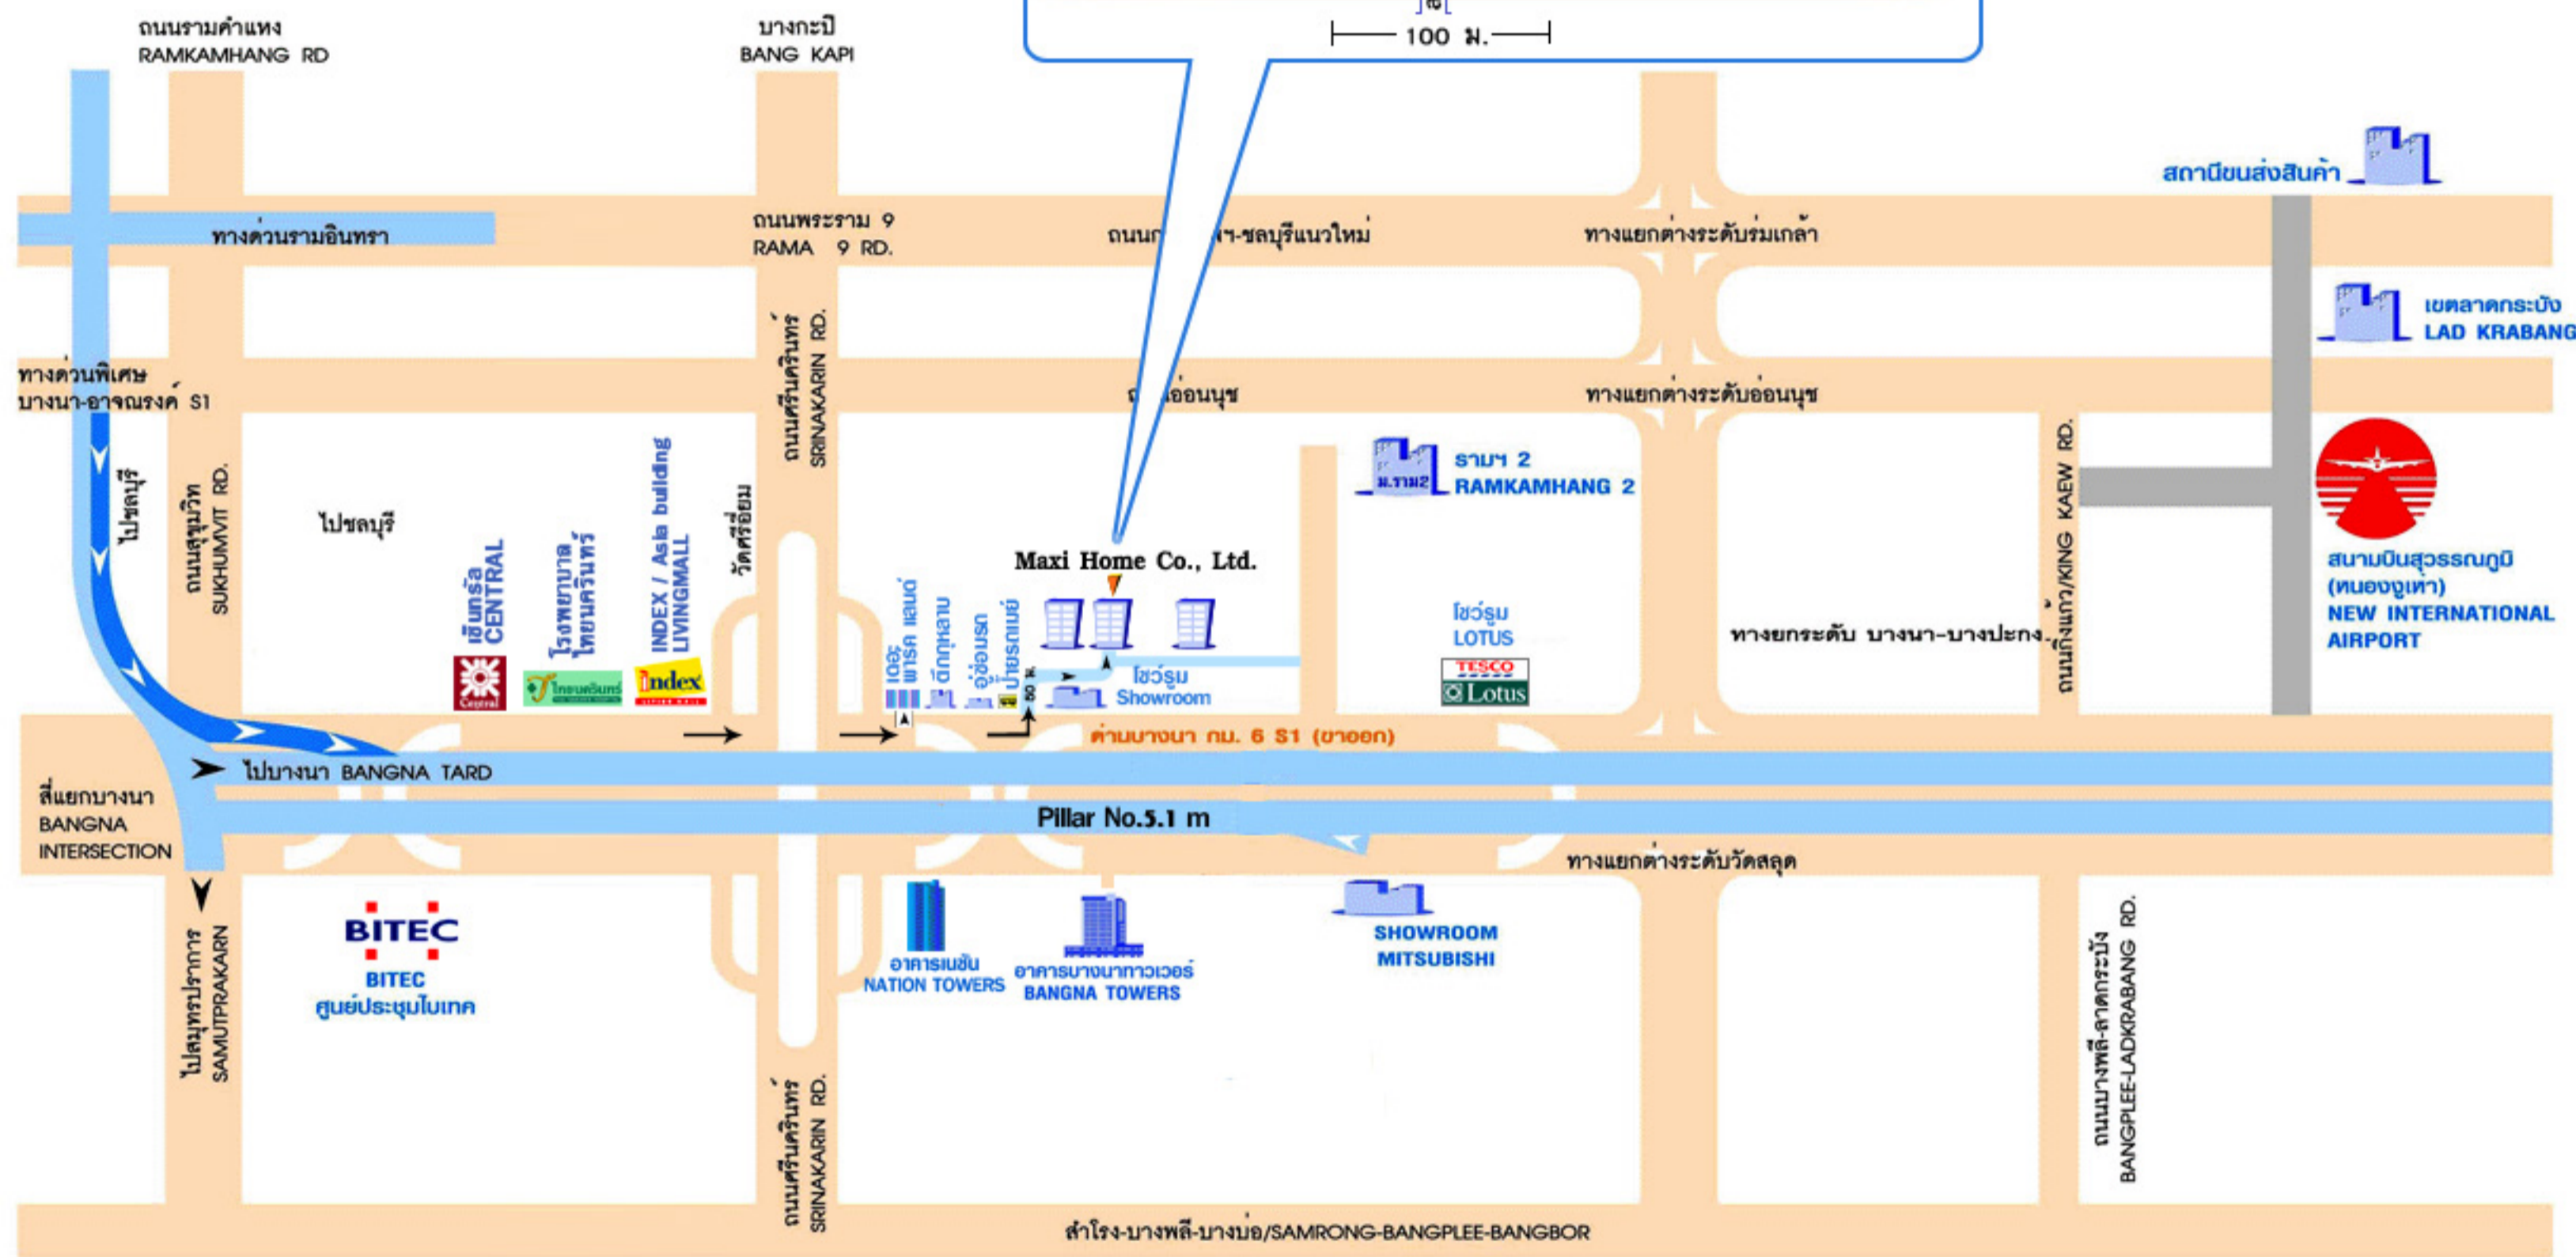

Maxi Home

บริษัท แมกซ์ โฮม จำกัด

12/570 หมู่ 15 ซ.ศรหิรัญ ถ.บางนา-ตราด ต.บางแก้ว อ.บางพลี จ.สมุทรปราการ 10540
 โทร. 66(0)-2397-5835-7 แฟกซ์. 66(0)-2397-5838